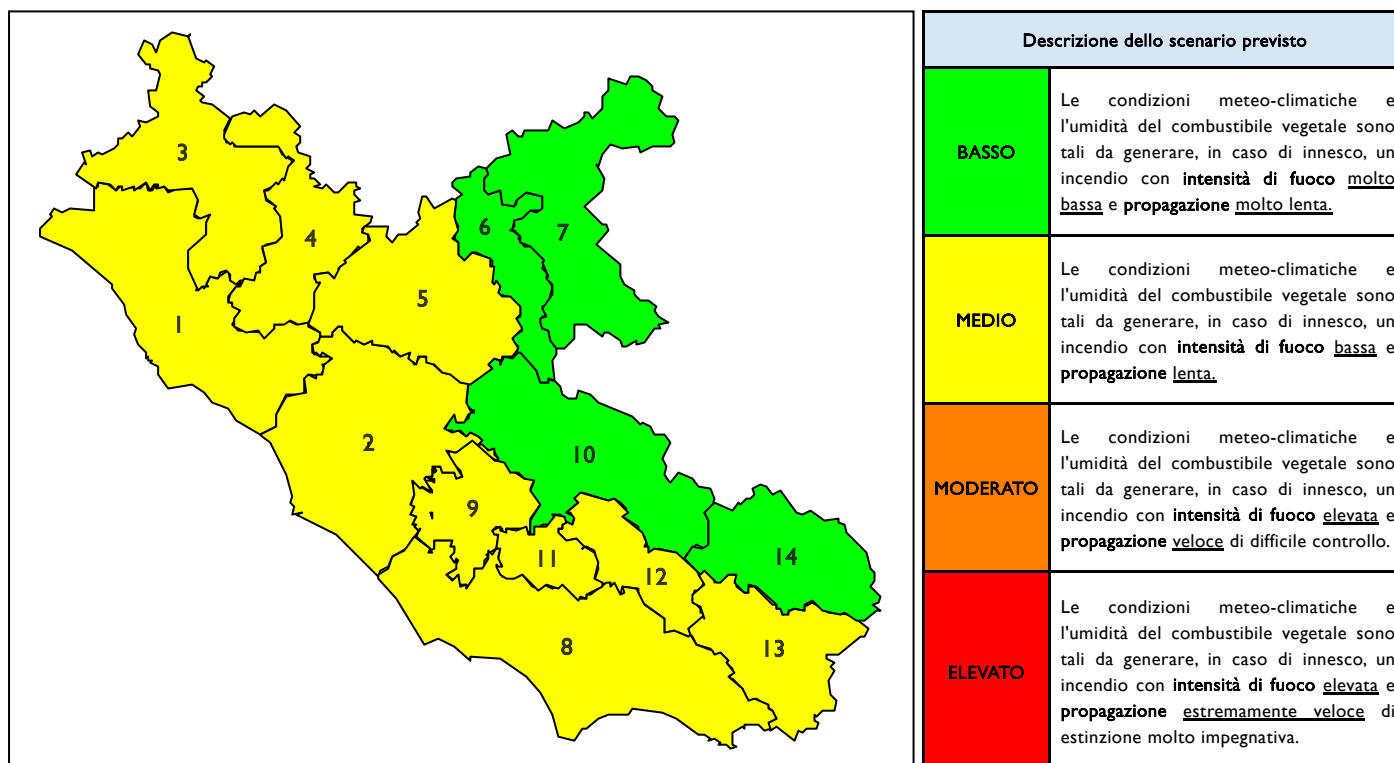

BOLLETTINO DI PERICOLOSITA' DA INCENDI BOSCHIVI

Previsioni per oggi 12-6-2026

Livello di pericolosità da incendio boschivo per Zona di Allerta AIB

Bollettino emesso nel periodo della campagna AIB Lazio sulla base del modello previsionale RISICOLazio, sviluppato in collaborazione con Fondazione CIMA, che fornisce un supporto per la valutazione della Pericolosità da incendio boschivo aggregata sulle Zone di Allerta AIB, approvate come parte integrante del Piano AIB Lazio 2020-2022 con DGR n° 270 del 15/05/2020. Il dettaglio della distribuzione dei Comuni nelle Zone AIB è consultabile al link https://protezionecivile.regione.lazio.it/zone_allerta_aib_comuni/. Le Norme Comportamentali per la popolazione sono consultabili al link https://protezionecivile.regione.lazio.it/norme_comportamentali_aib/.

Zona AIB	1	2	3	4	5	6	7	8	9	10	11	12	13	14
Livello Pericolosità	MEDIO	MEDIO	MEDIO	MEDIO	MEDIO	BASSO	BASSO	MEDIO	MEDIO	BASSO	MEDIO	MEDIO	MEDIO	BASSO

NOTE

BOLLETTINO DI PERICOLOSITA' DA INCENDI BOSCHIVI

Previsioni per domani 13-6-2026

Livello di pericolosità da incendio boschivo per Zona di Allerta AIB

Bollettino emesso nel periodo della campagna AIB Lazio sulla base del modello previsionale RISICOLazio, sviluppato in collaborazione con Fondazione CIMA, che fornisce un supporto per la valutazione della Pericolosità da incendio boschivo aggregata sulle Zone di Allerta AIB, approvate come parte integrante del Piano AIB Lazio 2020-2022 con DGR n° 270 del 15/05/2020. Il dettaglio della distribuzione dei Comuni nelle Zone AIB è consultabile al link https://protezionecivile.regione.lazio.it/zone_allerta_aib_comuni/. Le Norme Comportamentali per la popolazione sono consultabili al link https://protezionecivile.regione.lazio.it/norme_comportamentali_aib/.

Zona AIB	1	2	3	4	5	6	7	8	9	10	11	12	13	14
Livello Pericolosità	MEDIO	MEDIO	MEDIO	MEDIO	MEDIO	BASSO	BASSO	MEDIO	MEDIO	MEDIO	MEDIO	MEDIO	MEDIO	MEDIO