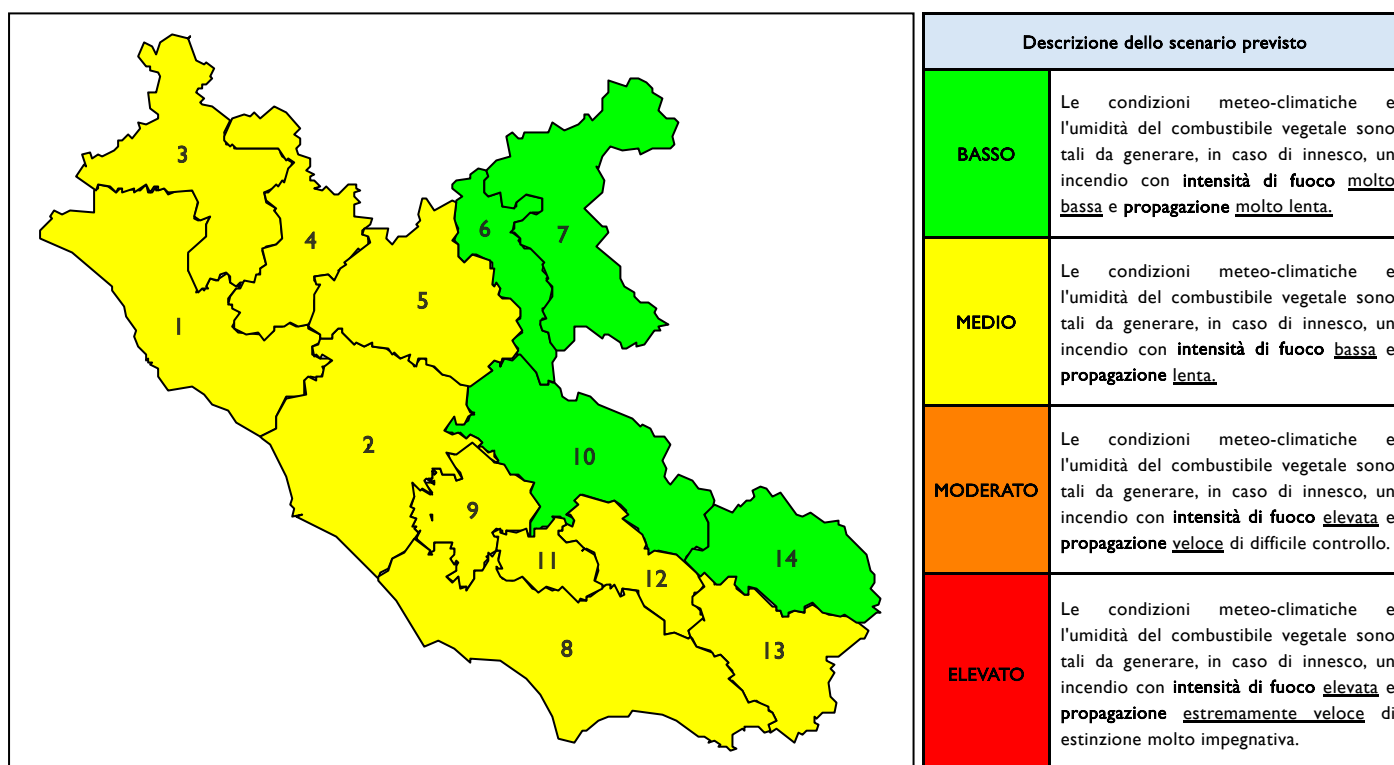

BOLLETTINO DI PERICOLOSITA' DA INCENDI BOSCHIVI

Previsioni per domani 13-6-2026

Livello di pericolosità da incendio boschivo per Zona di Allerta AIB

Bollettino emesso nel periodo della campagna AIB Lazio sulla base del modello previsionale RISICOLazio, sviluppato in collaborazione con Fondazione CIMA, che fornisce un supporto per la valutazione della Pericolosità da incendio boschivo aggregata sulle Zone di Allerta AIB, approvate come parte integrante del Piano AIB Lazio 2020-2022 con DGR n° 270 del 15/05/2020. Il dettaglio della distribuzione dei Comuni nelle Zone AIB è consultabile al link <https://protezionecivile.regione.lazio.it/zone_allerta_aib_comuni/>. Le Norme Comportamentali per la popolazione sono consultabili al link <https://protezionecivile.regione.lazio.it/norme_comportamentali_aib/>.

Zona AIB	1	2	3	4	5	6	7	8	9	10	11	12	13	14
Livello Pericolosità	MEDIO	MEDIO	MEDIO	MEDIO	MEDIO	BASSO	BASSO	MEDIO	MEDIO	BASSO	MEDIO	MEDIO	MEDIO	BASSO